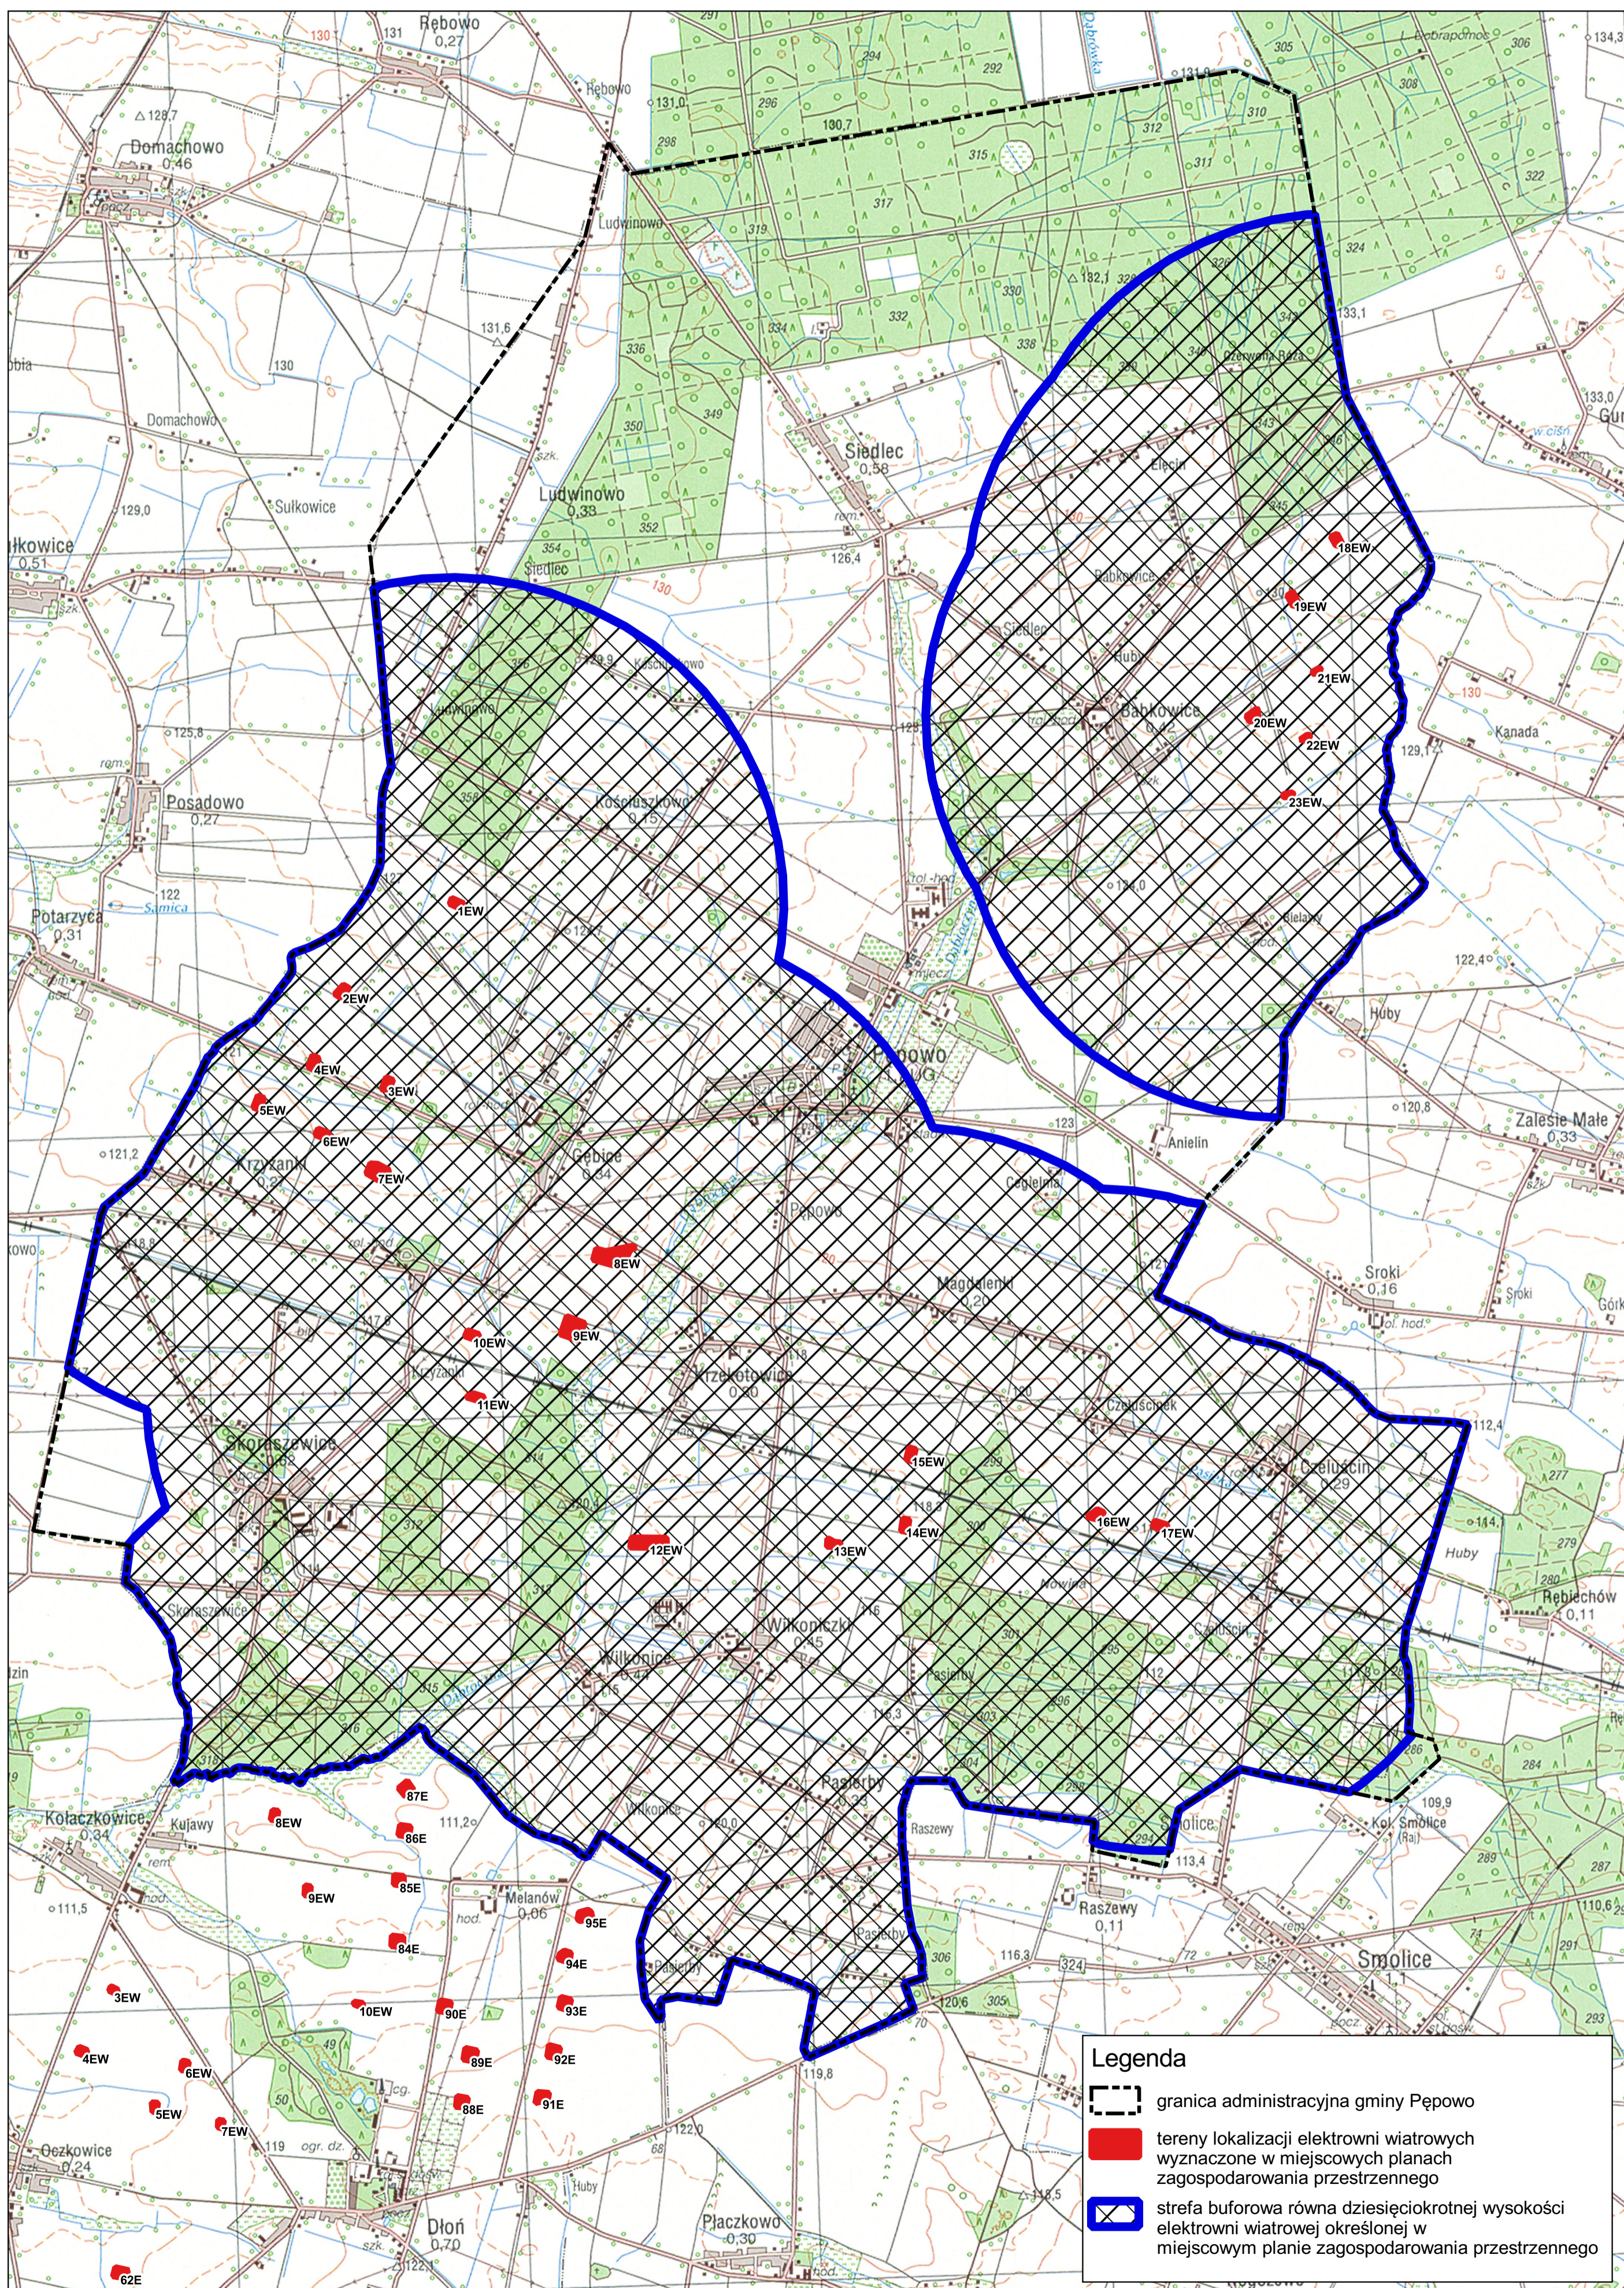

**GMINA PĘPOWO**  
**TERENY POTENCJALNEGO ZAKAZU LOKALIZOWANIA ZABUDOWY MIESZKANIOWEJ**  
**Skala 1:30000**

**Legenda**

-  granica administracyjna gminy Pępów
-  tereny lokalizacji elektrowni wiatrowych wyznaczone w miejscowych planach zagospodarowania przestrzennego
-  strefa buforowa równa dziesięciokrotnej wysokości elektrowni wiatrowej określonej w miejscowym planie zagospodarowania przestrzennego